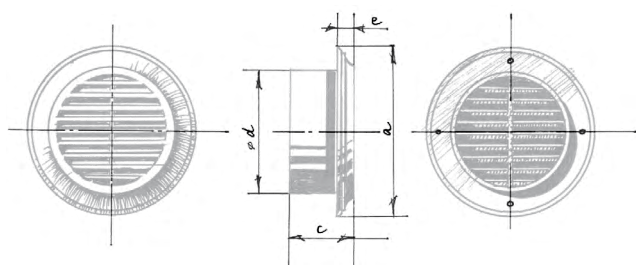

## ПЛАСТИКОВЫЕ РЕШЕТКИ

### Габаритные размеры и монтаж

Модель	Размеры, мм				Площадь живого сечения, м <sup>2</sup>
	a	c	∅ d	e	
Decor 80s	123	42	80	14	0,0033
Decor 100s	140	42	100	14	0,0048
Decor 125s	165	42	125	14	0,0073
Decor 150s	188	42	150	14	0,0106