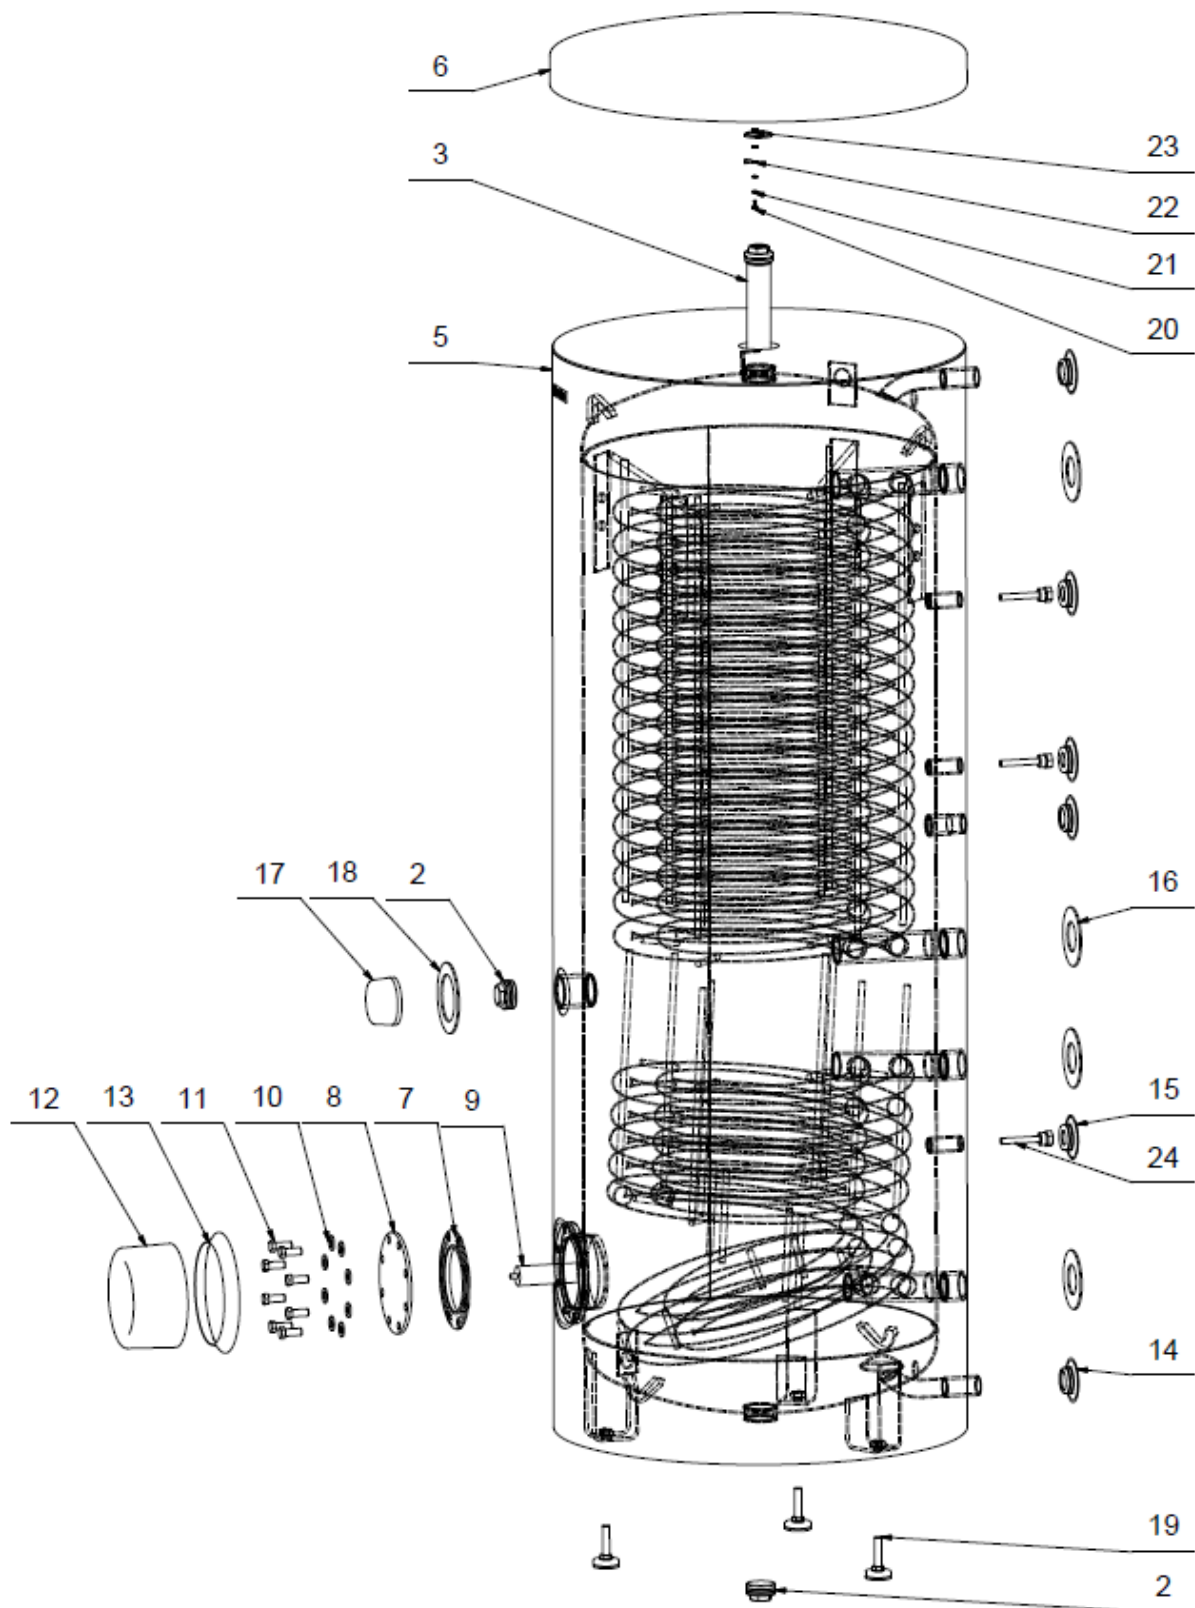

OKC 500 NTRR/HP/SOL

Pozice	Ks	Typové číslo	CZ	ENG	GER	RUS
1	1	121391402	Ohřivač vody OKC 500 NTRR/HP/SOL	OKC 500 NTRR/HP/SOL water heater	Warmwasserspeicher OKC 500 NTRR/HP/SOL	ВОДОНАГРЕВАТЕЛЬ OKC 500 NTRR/HP/SOL
2	2		Zátka	Plug	Stöpsel	ЗАГЛУШКА
3	1	6199229	Anoda (DE) 40x495/465 - G1 1/2"	Anode (DE) 40x495/465 - G1 1/2"	Anode (DE) 40x495/465 - G1 1/2"	АНОД (DE) 40x495/465 - G1 1/2"
4	1		Tepelná izolace	Insulation	Wärmedämmung	ТЕПЛОИЗОЛЯЦИЯ
5	1	6137916	Plášť vnější	External cover	Speicheraussenmantel	КОЖУХ ВНЕШНИЙ
6	1	6321952	Víko pláště	Housing lid	Manteldeckel	Крышка оболочки
7	1	6273128	Kroužek těsnící	Sealing ring	Dichtring	УПЛОТНИТЕЛЬНОЕ КОЛЬЦО РЕЛИЕФНОЕ
8	1	2000281	Víko příruby	Cover of flange	Flanschdeckel	КРЫШКА ФЛАНЦА
9	1	6199202	Anoda (DE) 33x200/M8	Anode (DE) 33x200/M8	Anode (DE) 33x200/M8	АНОД (DE) 33x200/M8
10	8		Podložky rovné pozink	Galv. flat pads	Beilagscheibe verzinkt	ШАЙБА ПЛОСКАЯ ОЦИНКОВАННАЯ
11	8		Šroub pozink	Galv. screw	Schraube verzinkt	ВИНТ ОЦИНКОВАННЫЙ
12	1	6321891	Kryt příruby	Cover of flange	Flanschgehäuse	Крышка фланца
13	1		Těsnící límec	Sealing collar	Dichtungskragen	Уплотнительный воротник
14	3		Víčko boční černé	Side cover black	Seitenkappe schwarz	КРЫШКА БОКОВАЯ ЧЕРНАЯ
15	3		Víčko boční černé	Side cover black	Seitenkappe schwarz	КРЫШКА БОКОВАЯ ЧЕРНАЯ
16	4		MP samolepka	MP self-adhesive sticker	MP Aufkleber	MP наклейка
17	1	6321849	Kryt	Cover	Abdeckung	КРЫШКА
18	1		MP samolepka černá	MP self/adhesive sticker black	MP Aufkleber schwarz	MP наклейка черная
19	3	6309026	Šroub rektifikační	Rectification screw	Justierschraube	Болт ректификационный
20	1		Šroub mosazný	Brass screw	Messingschraube	ВИНТ ЛАТУННЫЙ
21	3		Podložka vějířová pozink	Galv. serrated pad	Sicherheits-unterlegscheibe verzinkt	Шайба веерная оцинкованная
22	1		Vodič zelenožlutý č. 33	Green-yellow conductor no. 33	Leiter grün-gelb Nr. 33	Провод желто-зеленый № 33
23	1		Matice šestihránná pozink	Galv. hex nut	Sechskantmutter verzinkt	ГАЙКА ШЕСТИГРАННАЯ ОЦИНКОВАННАЯ
24	3	6422542	Jímka	Reservoir	Sammelbehälter	Патрон