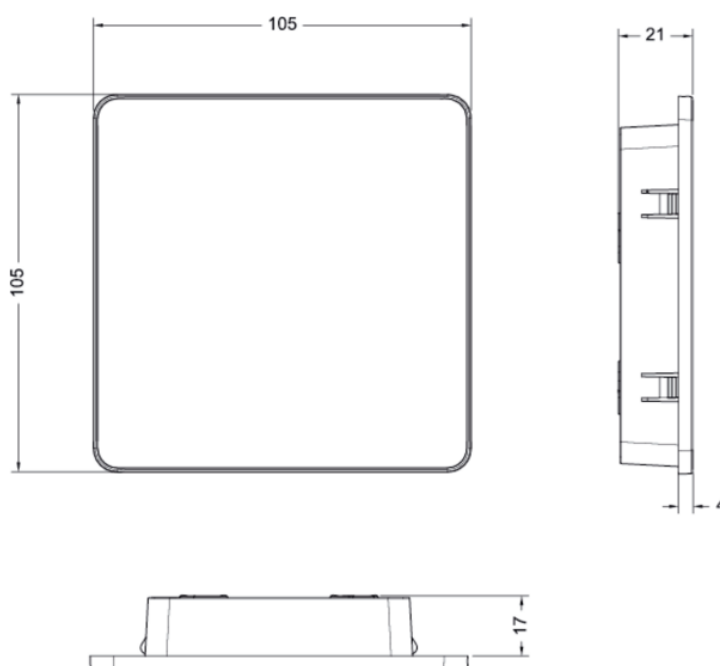

Панель керування з основними функціями

- Простий у використанні
- 4 рівні повітряного потоку
- Індикація тривоги
- Ергономічний дизайн

[Ви знайдете більш детальну інформацію в нашому онлайн -каталозі](#)

Технічні параметри

Колір корпусу	
Колір корпусу	Чорний
Розміри та вага	
Вага	0,5 kg

Розмір

Акcesуари

SAVE Wall Mounted Kit (140736)

CEC Cable w/plug 15m (306594)

CE/CD-diverting plug 4pin (37367)

CEC Cable w/plug 12m (24782)

CEC Cable w/plug 6m (24783)

JP Junction plug for cable (12428)

Документація

Control panel installation quick guide

MANUAL_SAVE_LIGHT_CONTROL_PANEL_EN.PDF